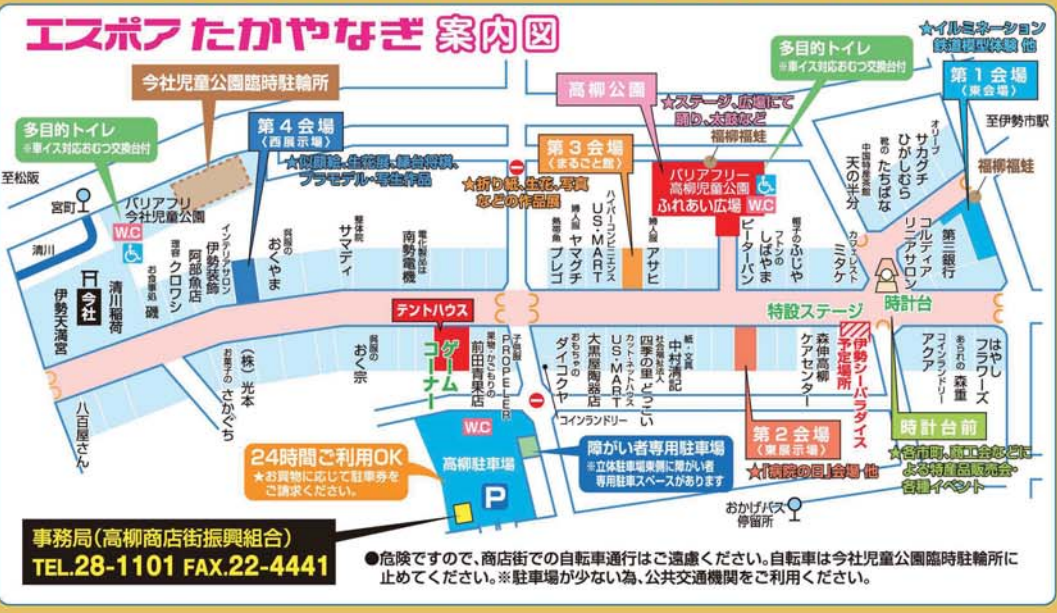

夜百店年

新たな一年

第101回

高柳の夜店

(夕方5時~夜9時)

6月1日~7月2日

1.6.3.8と毎土曜日

エスポア たかやなぎ

主催：伊勢高柳商店街振興組合 共催：伊勢市・伊勢商工会議所・伊勢市観光協会

たかやなぎの「百年夜店」にお出掛けください!!

インスタポイントで 写真を撮影!

「#高柳の夜店」で、
Instagramに投稿しよう!

※商店街のなかに数カ所のインスタポイントがあります。
見つけていっぱい撮影してね!

高柳の夜店 スタンプラリー

豪華景品プレゼント!!
目指せ毎回参加!

6/3 [土] 伊勢法人会 “ミニ税制クイズ大会”

●会場/ハヤシフラワー駐車場

神宮奉納花火大会ペア複数席券や豪華賞品がいっぱい当たる! 大勢参加してね!

6/18 [日] 男女 親子 ゆかたコンテスト

●会場/時計台前特設ステージ

●参加資格/当日ゆかた着用の方 参加賞 参加者の中から53名様に
●受付/午後7時より会場にて受付 もれなく進呈! 1万円商品券進呈!!

※応募締切日:参加予定の方は6月16日までに、高柳事務所にFAXでお申込みください。
お申し込み・お問い合わせ 事務局(高柳商店街振興組合)TEL.28-1101 FAX.22-4441

7/2 [日] “ゆかたで3回! 夜店に行こう!!” ゆかたまつり抽選会

●会場/時計台前特設ステージ

★7月2日(日)までの期間中、ゆかたで夜店に3回お越しの方に抽選で商品券をプレゼント!!

★1名様に、10,000円の商品券
★2名様に、5,000円の商品券
★5名様に、3,000円の商品券

期間中開催!! 手作りゲームコーナー

●会場/テントハウス

たかやなぎのアーケード天井から子ども達の大型絵画展示!!
児童大型絵画 夜店をいっそうにぎやかに彩る!!